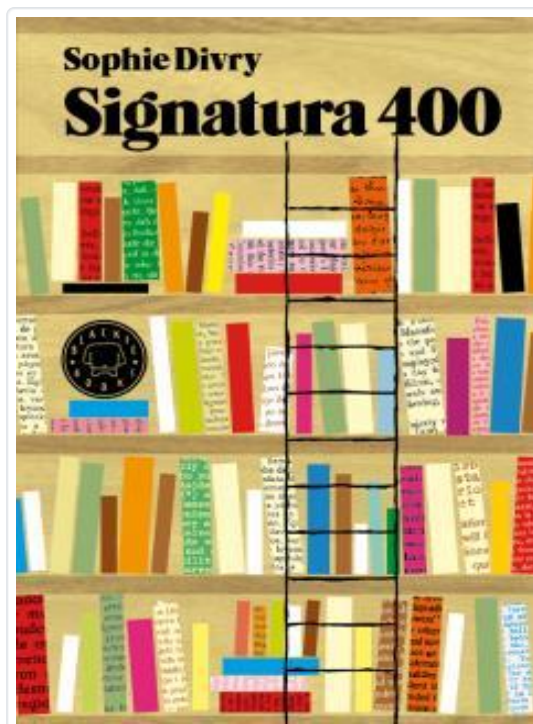

DIVRY, SOPHIE
Signatura 400

Editorial	Blackie Books
Encadernación	Tapa dura
Páxinas	120
Tamaño	140x210x mm.
Idioma	Español
Tema	Narrativa extranjera
EAN	9788493874544
PVP	17,00 €
PVP sen IVE	16,35 €

9788493874544